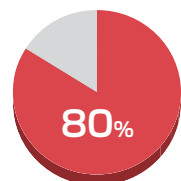

80%以上をカバーする高い到達率

市区町村レベルで全世帯の80%以上に配布できますので、無駄のない効率的な配布が可能です。

※全世帯に配布される全戸配布とは異なりますので、ご注意ください。