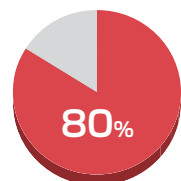

地域の隅々までチラシをお届け

中日新聞を購読していない世帯にもチラシを配布するので、今まで告知できていなかった若年層などの世帯にもPRすることができ、新しい顧客の獲得が期待できます。

80%以上をカバーする高い到達率

市区町村レベルで全世帯の80%以上に配布できますので、無駄のない効率的な配布が可能です。

※全世帯に配布される全戸配布とは異なりますので、ご注意ください。

朝刊折込と同一単価で安価な料金

原則配布エリア地区の朝刊折込チラシと同額となっており、比較的安価で実施することができます。名古屋市内に配布の場合、1枚あたり折込料2.8円(税別)+手配管理料0.1円(税別)となります。