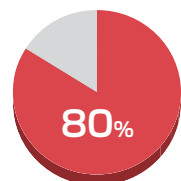

#### 地域の隅々までチラシをお届け

中日新聞を購読していない世帯にもチラシを配布するので、今まで告知できていなかった若年層などの世帯にもPRすることができます。新しい顧客の獲得が期待できます。

#### 80%以上をカバーする高い到達率

市区町村レベルで全世帯の80%以上に配布できますので、無駄のない効率的な配布が可能です。

※全世帯に配布される全戸配布とは異なりますので、ご注意ください。